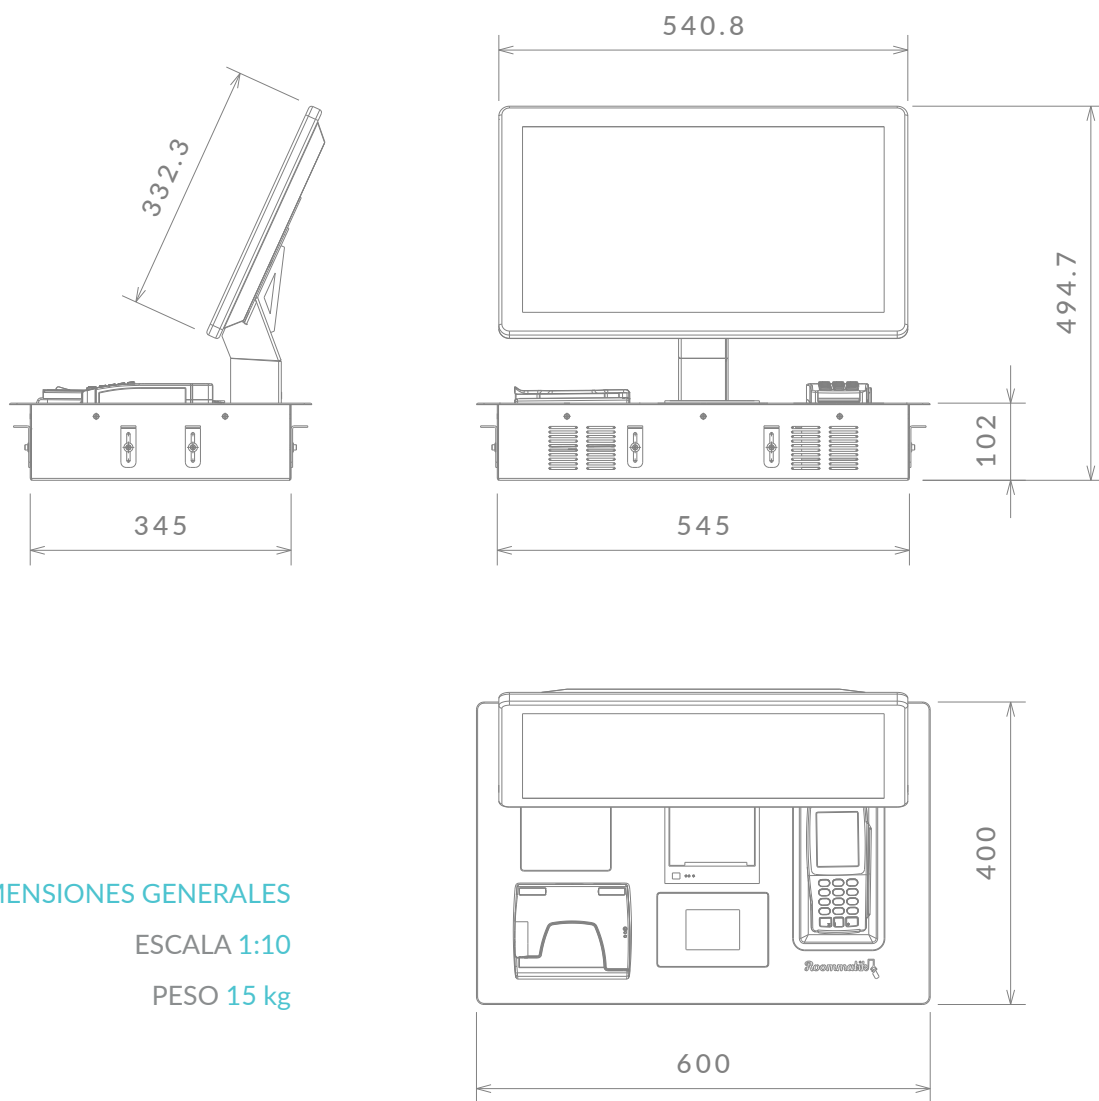

# KIOSCO S-600

## DIMENSIONES GENERALES

ESCALA 1:10

PESO 15 kg

Monitor 21,5"

Lector QR

Terminal de pago

Escáner DNI/pasaporte

Impresora de tickets