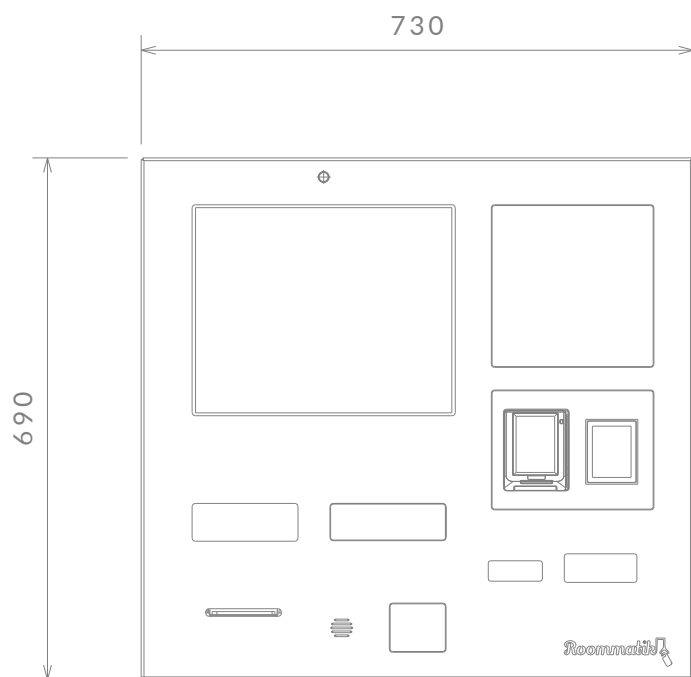

KIOSCO M-101

DIMENSIONES GENERALES

ESCALA 1:10

PESO 60 kg (aprox)

Monitor 17"

Lector QR

Webcam

Terminal de pago