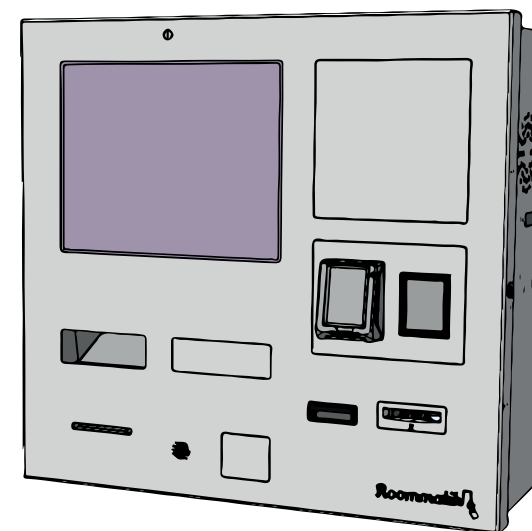

KIOSCO M-101

DIMENSIONES GENERALES

ESCALA 1:10

PESO 60 kg (aprox)

Monitor 17"

Lector QR

Webcam

Terminal de pago

Pago en efectivo

Escáner DNI/pasaporte

Impresora de tickets