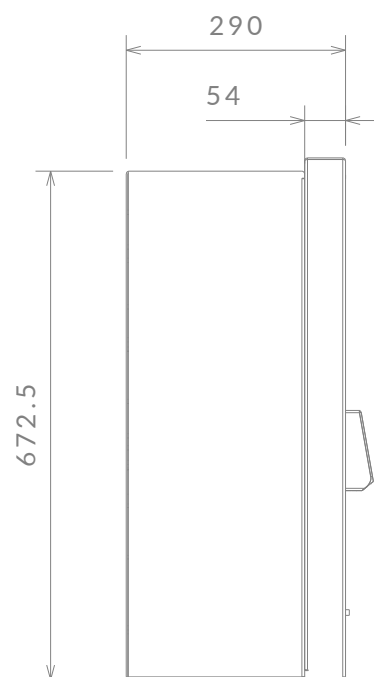

KIOSCO M-101

DIMENSIONES GENERALES

ESCALA 1:10

PESO 60 kg (aprox)

Monitor 17"

Lector QR

Webcam

Terminal de pago