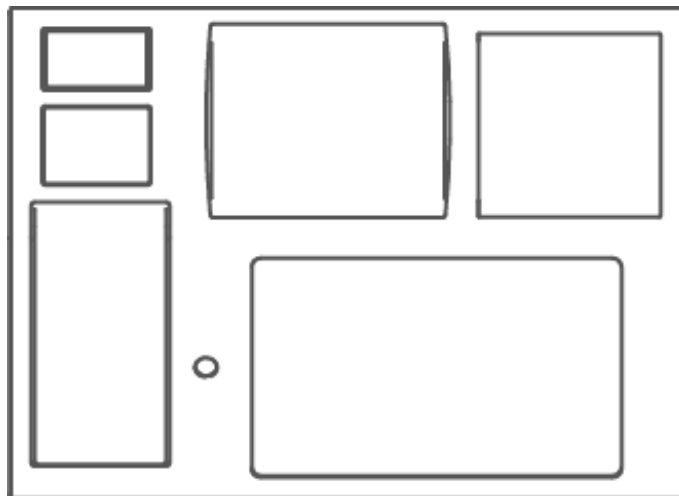

Roommatik S-500

DIMENSIONS

440 mm / 17,3 "

130 mm
5,1 "

320 mm
12,6 "