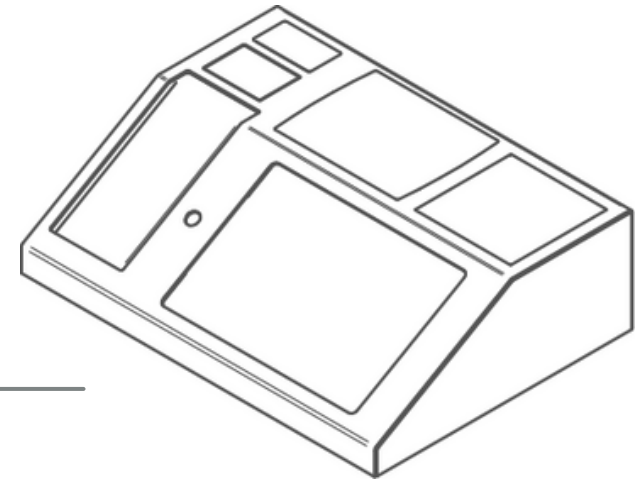

Roommatik S-500

DIMENSIONS

440 mm / 17,3 "

130 mm
5,1 "

320 mm
12,6 "