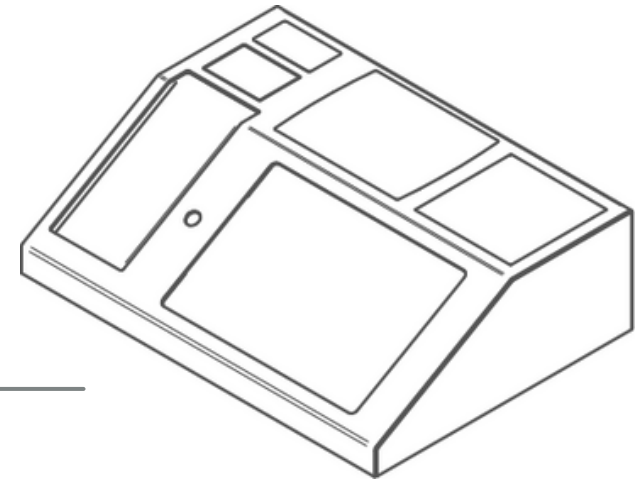

Roommatik S-500

DIMENSIONES

440 mm / 17,3 "

130 mm
5,1 "

320 mm
12,6 "