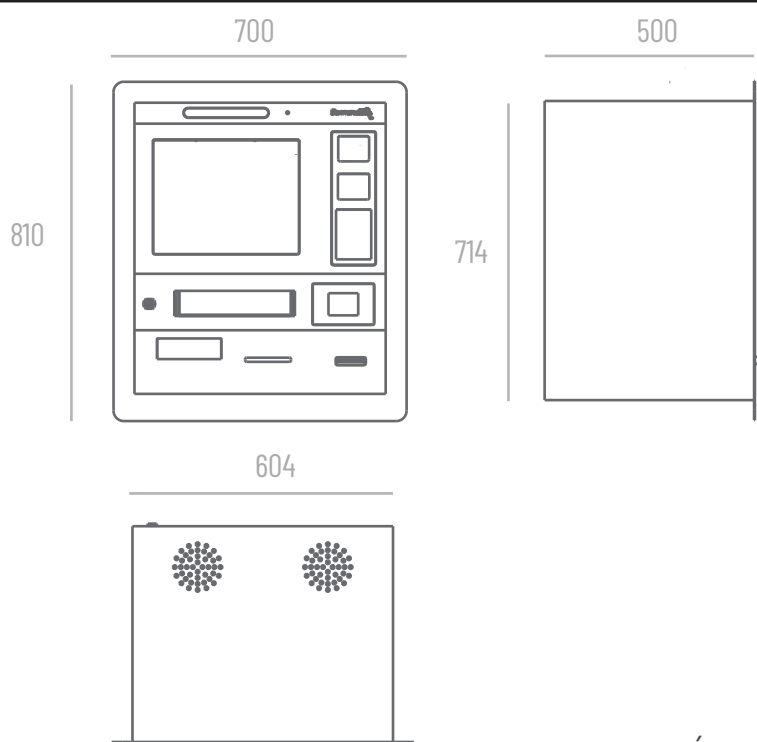

M
303

DIMENSIONES

INSTALACIÓN

Empotrado